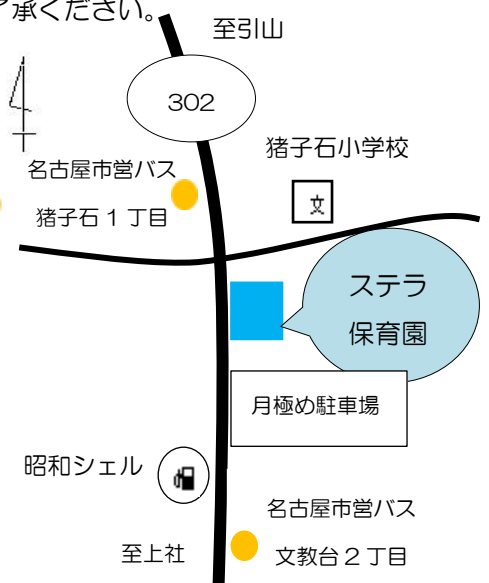

*子育て支援センター専用の駐車場はございません。保育園までは、徒歩・自転車・公共交通機関でお越し下さい。