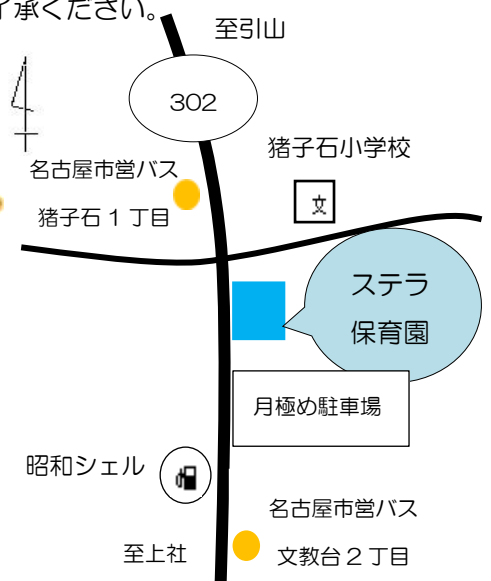

*子育て支援センター専用の駐車場はございません。保育園までは、徒歩・自転車・公共交通機関でお越し下さい。